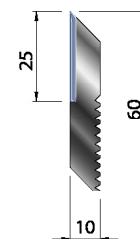

A causa de la renovación de la bodega, **Botol** ofrece estas cuchillas con un **descuento del 15%**. Los precios no incluyen IVA. La oferta es válida hasta agotar las existencias.

15% de descuento

L mm	Cantidad n	Precio oferta \$	CÓDIGO
60x60x10	120	48165 15440	201060060
100x60x10	16	30420 25857	201060100
150x60x8.0	2	38960 33110	200860150
150x60x10	55	40305 34259	201060150
230x60x10	34	64315 54668	201060230

L mm	Cantidad n	Precio oferta \$	CÓDIGO
60x60x10	186	20750 17638	201060600
100x60x10	217	34710 29504	201060650
150x60x10	178	47724 40565	201060700
230x60x10	17	73176 62200	261023060
300x60x10	120	97915 83228	261300060